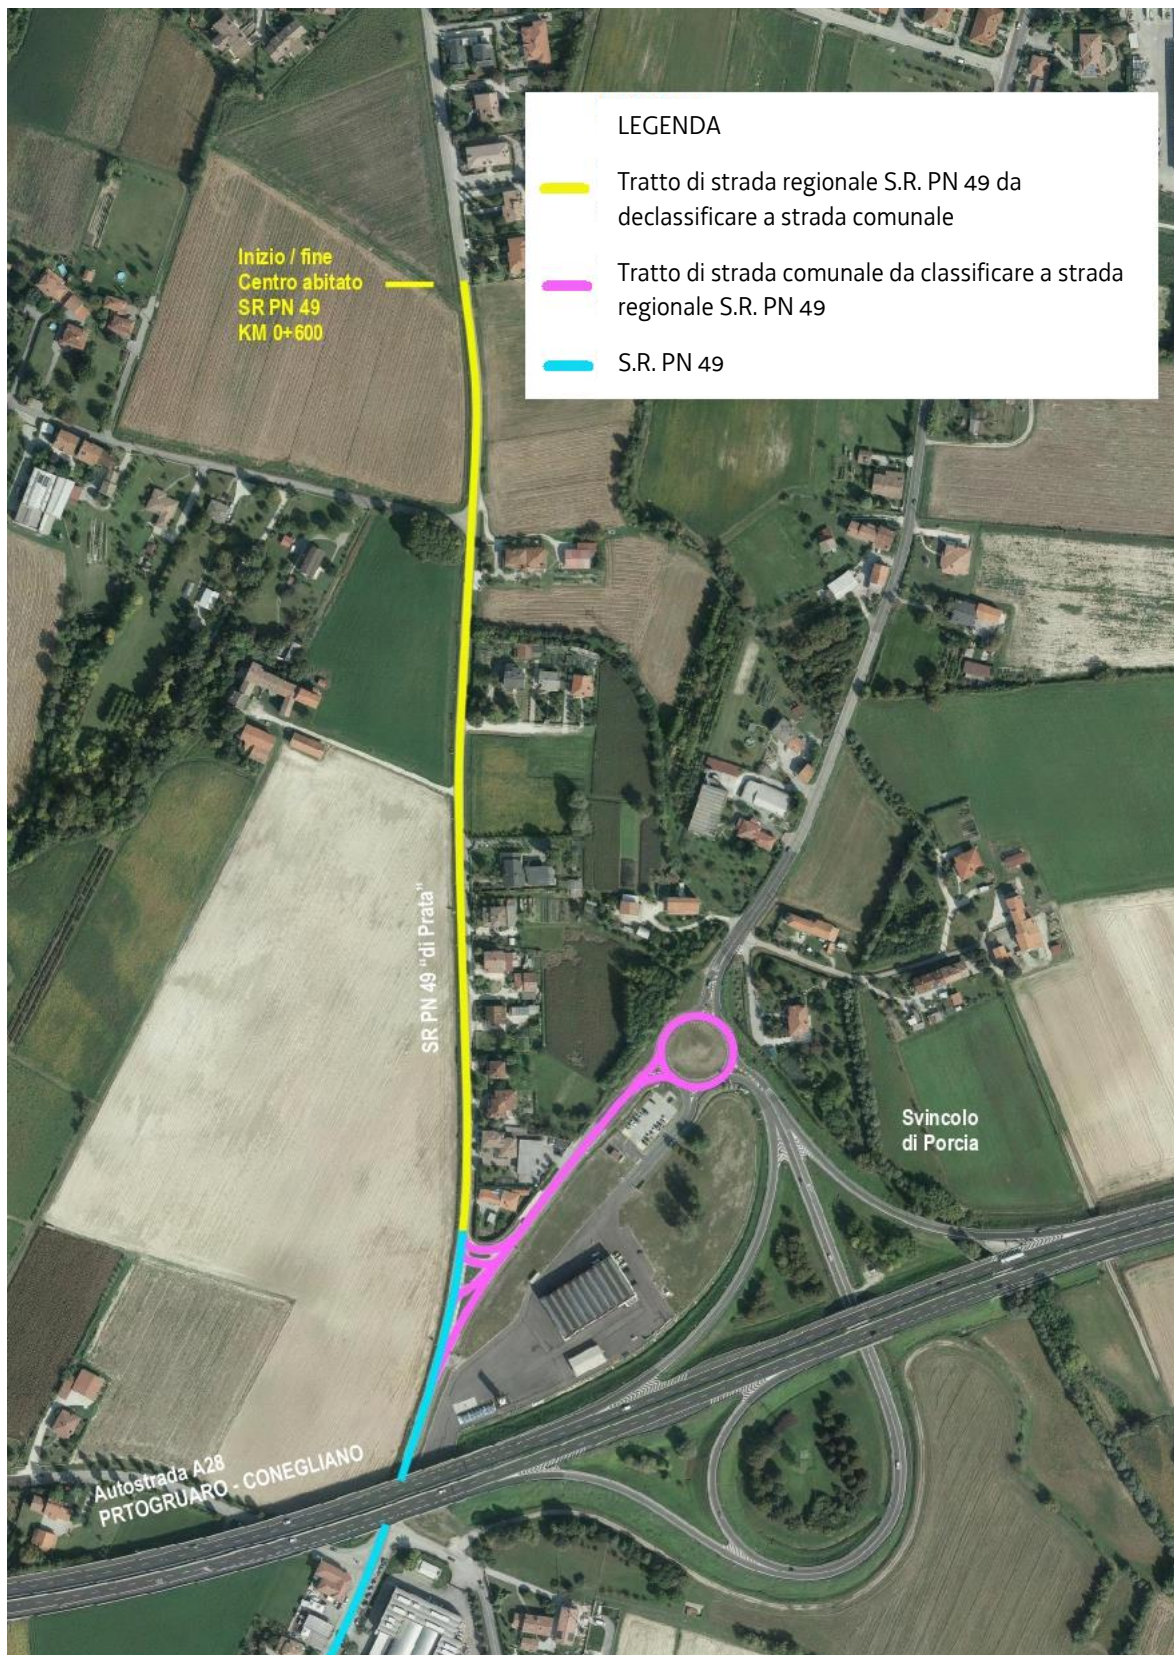

ALLEGATO 1

Declassificazione a strada comunale di un tratto della S.R. PN 49 "di Prata" chilometriche da 0+000 a 0+600 e contestuale classificazione a strada regionale locale con denominazione S.R. UD 49 "di Prata" di un tratto di Via Repolle in Comune di Porcia.

Ortofoto

VISTO: IL PRESIDENTE